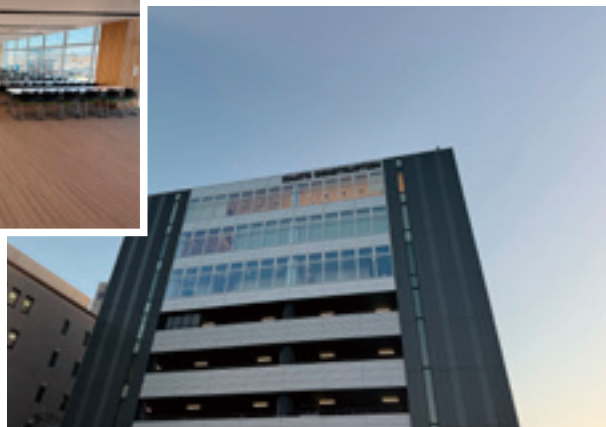

連携と未来を築く場 — 本諸会議会場のご案内 —

本諸会議はものづくりの街・太田市を代表する各会場で開催いたします。歴史と革新が息づく、地域性ある舞台が、皆様の交流と未来への創造を支えます。

関東建設工業株式会社

OTA スクエアビル 7階に本社を置く総合建設会社。建築・土木工事のほか、産業団地開発や不動産事業も手がけています。ビルの8階にはプロジェクターや音響設備完備のホールと、枯山水の屋上庭園があります。